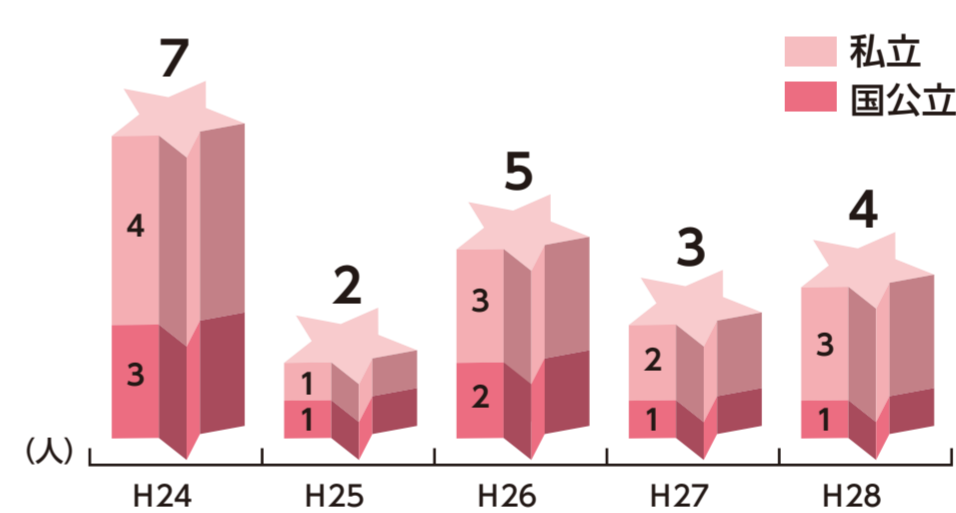

医学部医学科合格者数推移 (過去5年間)