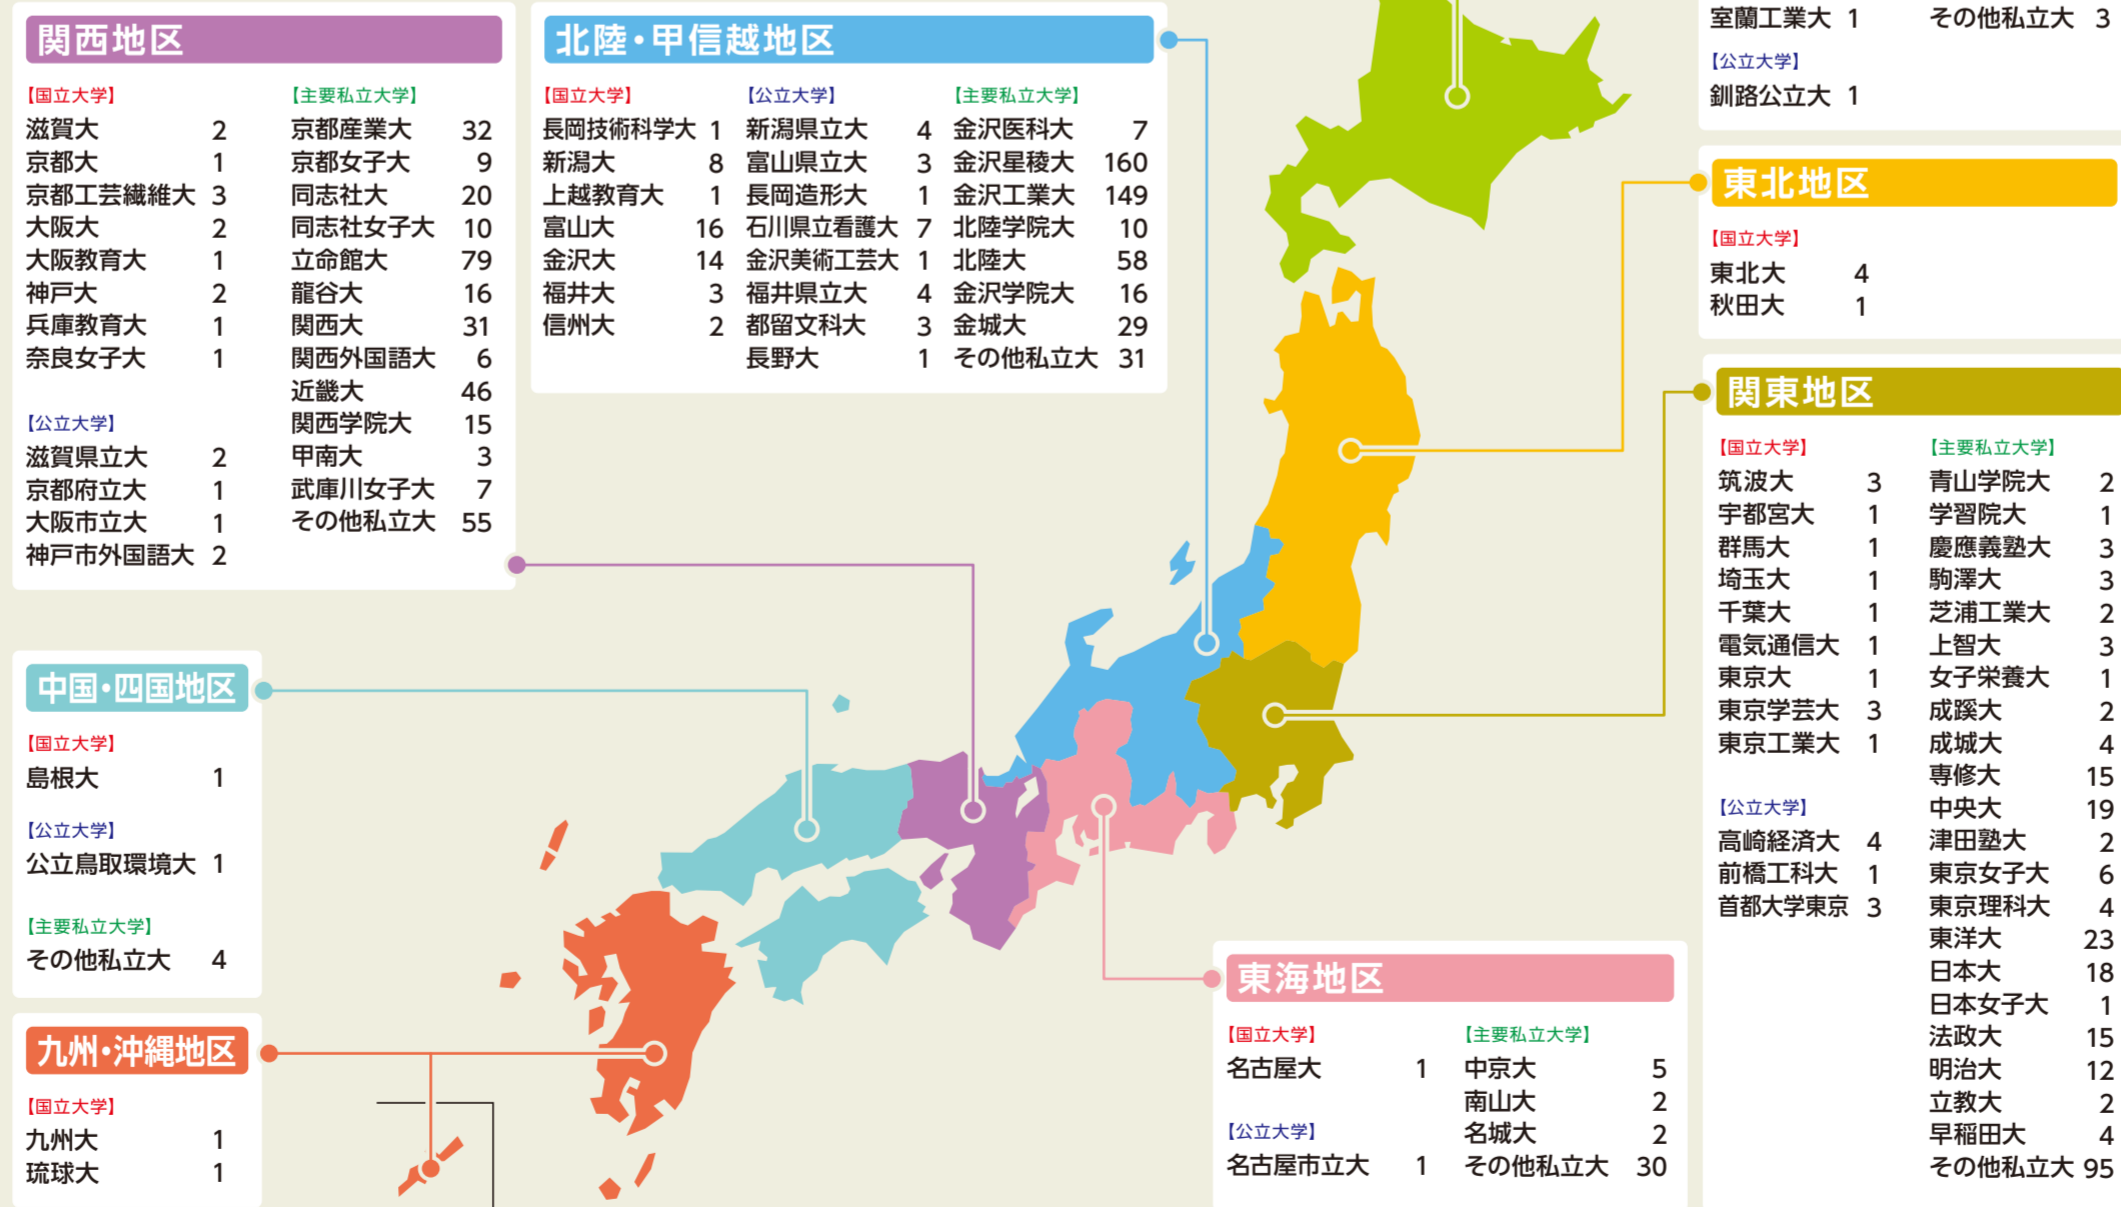

The Seiryō Times

星稜高等学校 平成28年度大学入試合格状況

京都大学 1名合格!

2年連続 東京大学 1名合格!

(現役1名)

10年連続 国立大学 医学部医学科に合格!

金沢大学医学類
1名(現役1名)

難関国立10大学に13名合格!

早稲田大学4名、慶應義塾大学3名、上智大学3名、東京理科大学4名、明治大学12名、青山学院大学2名、立教大学2名、中央大学19名、法政大学15名、関西大学31名、関西学院大学15名、同志社大学20名、立命館大学79名 etc.

国公立大学合格者数推移 (過去5年間)

医学部医学科合格者数推移 (過去5年間)

主要大学合格実績 (平成28年度)

(注意) 合格者数は平成29年4月1日現在のものです。私立大学の合格者は延べ人数です。