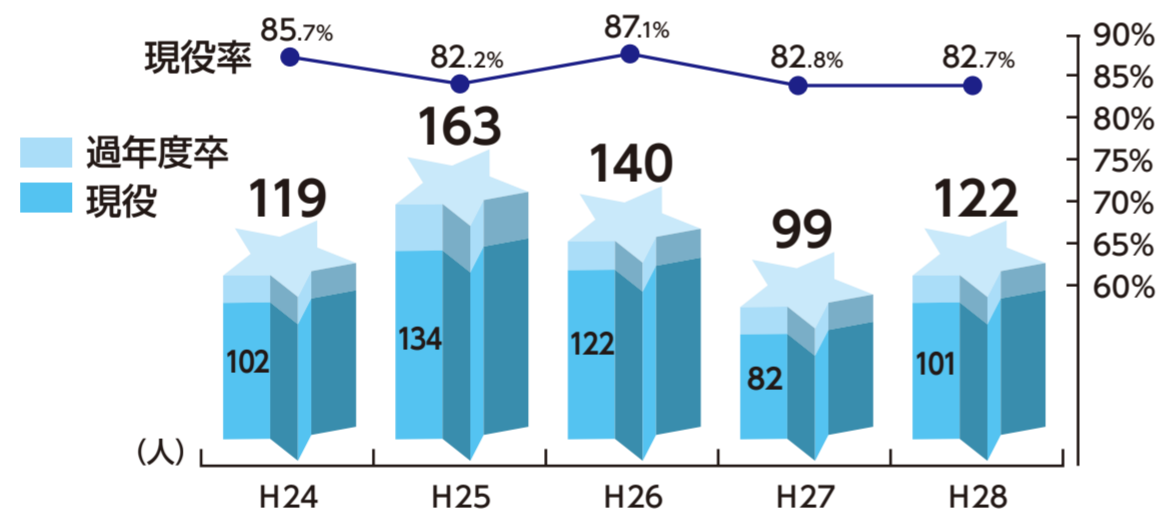

The Seiryō Times

星稜高等学校 平成28年度大学入試合格状況

京都大学 1名合格!

2年連続 東京大学 1名合格!

(現役1名)

10年連続 国立大学 医学部医学科に合格!

金沢大学医学類
1名(現役1名)

難関国立10大学に13名合格!

東京大学1名(現役1名)、京都大学1名、東北大学4名(現役4名)、東京工業大学1名、名古屋大学1名(現役1名)、大阪大学2名(現役2名)、神戸大学2名(現役2名)、九州大学1名

国公立大学に122名合格! 金沢大学14名、富山大学16名合格!

筑波大学3名、千葉大学1名、奈良女子大学1名、首都大学東京3名、東京学芸大学3名、神戸市外国語大学2名 etc.

早稲田大学4名、慶應義塾大学3名、上智大学3名、東京理科大学4名、MARCH50名、関関同立145名など、私立大学に1,072名合格!

早稲田大学4名、慶應義塾大学3名、上智大学3名、東京理科大学4名、明治大学12名、青山学院大学2名、立教大学2名、中央大学19名、法政大学15名、関西大学31名、関西学院大学15名、同志社大学20名、立命館大学79名 etc.

国公立大学合格者数推移 (過去5年間)